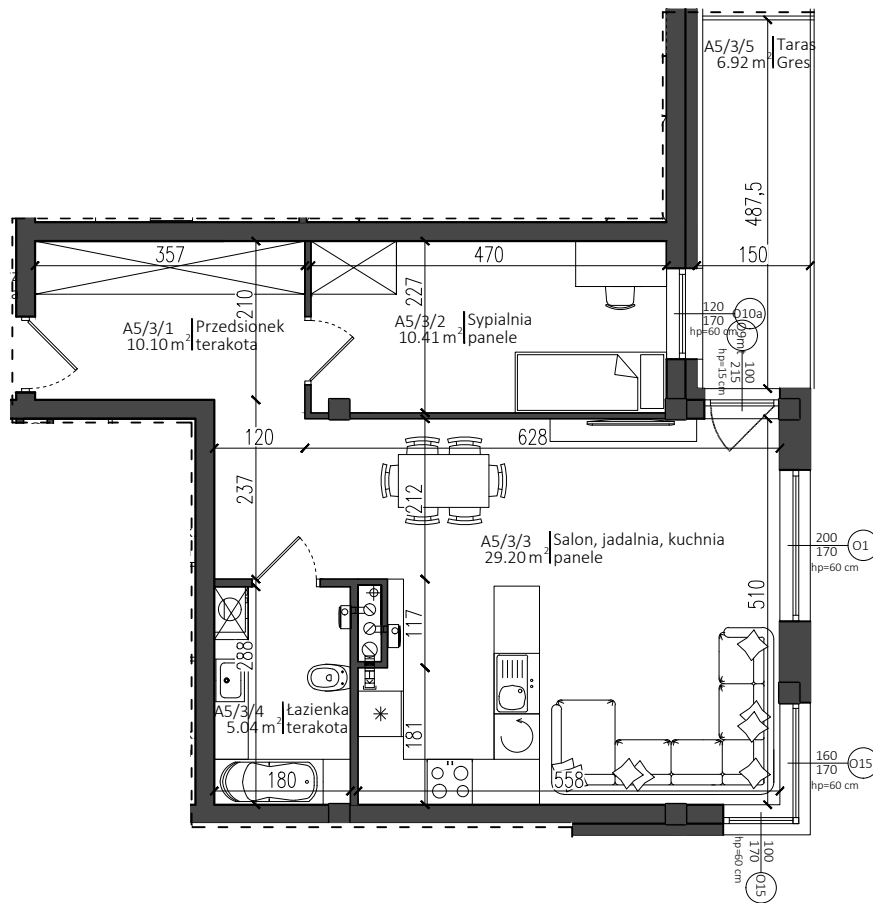

Apartamenty Warszawska 24

Nowy Dwór Mazowiecki

P.W. AS-BUD sp. z o.o.
ul. Nowołęczna 6
05-100 Nowy Dwór Mazowiecki
tel. +48 22 775 51 82
www.mieszkac.org

M A5/3
III PIĘTRO

LICZBA POKOI 2
POW. UŻYTKOWA 54,75 m²
POW. BALKONU 6,92 m²

Rzut III piętra

Podana powierzchnia jest orientacyjna i nie stanowi oferty handlowej.

Sytuacja

Lokalizacja mieszkania